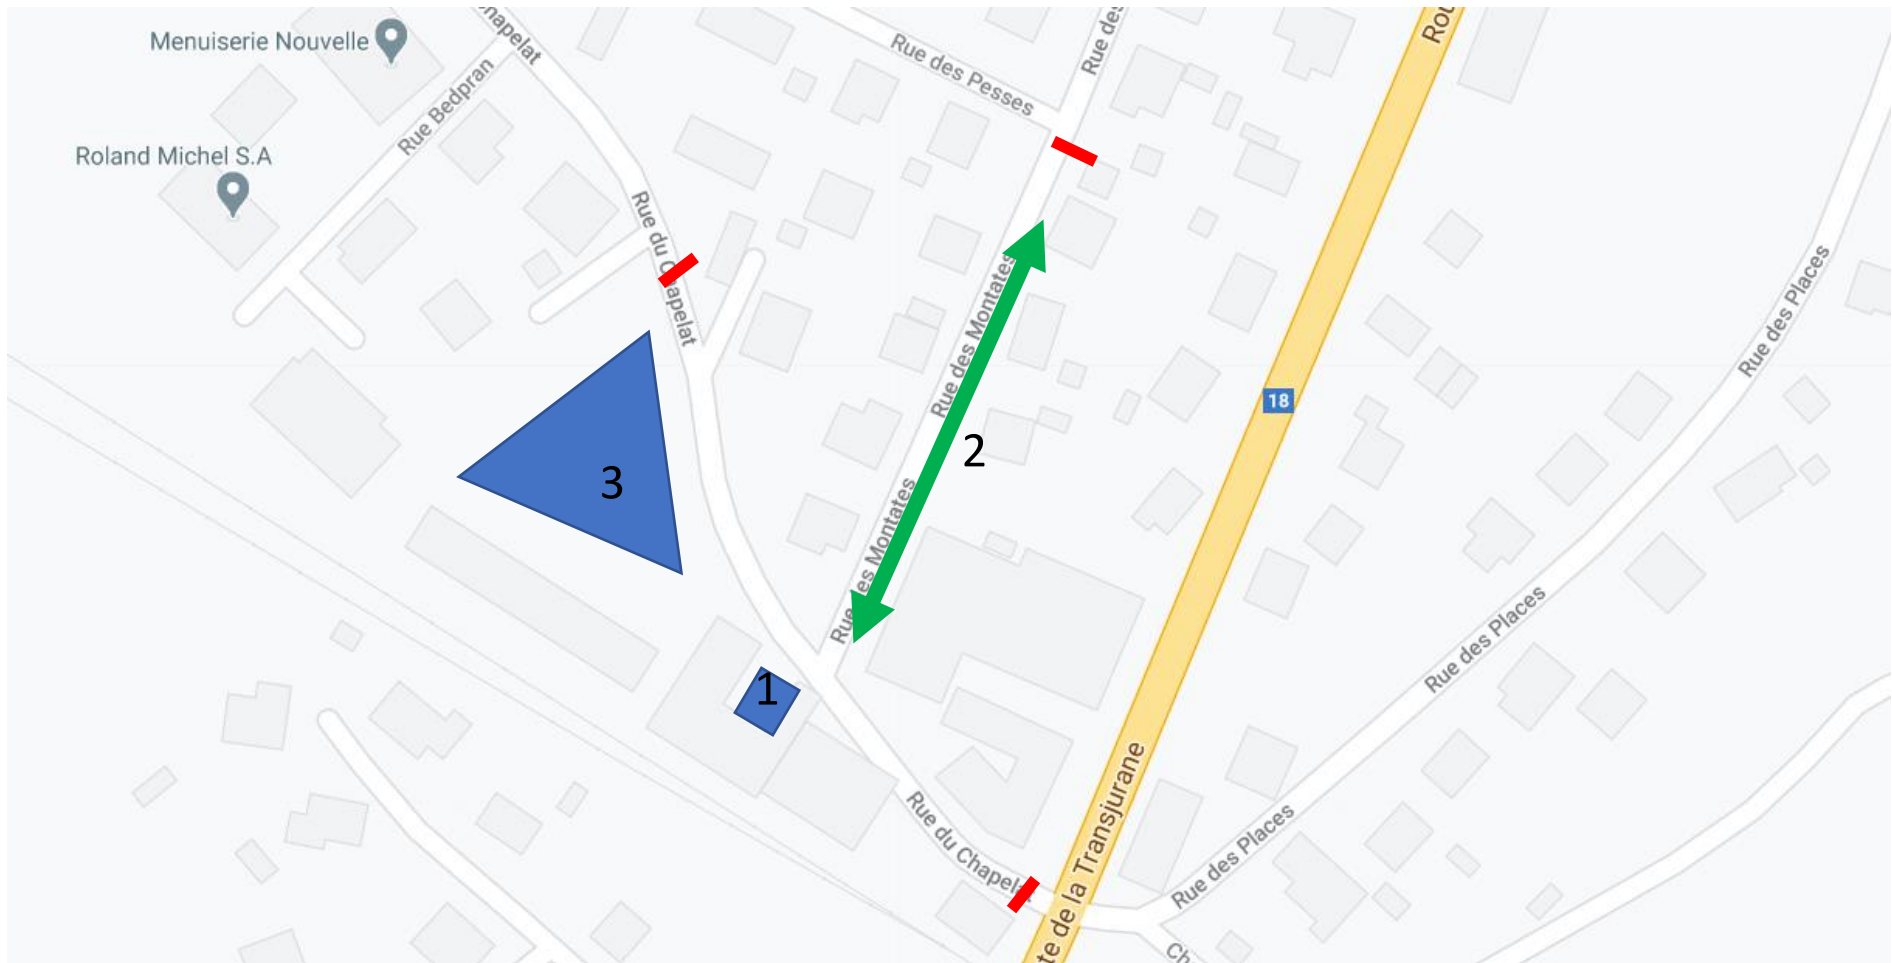

Plan SNEG / NHSG 2022

-  = Poste de sécurité et accès contrôlés – Sicherheit und Zugangskontrolle
 - 1 = Zone de contrôle d'identité, marques blanches et toise - Identitätskontrolle, weiße Abzeichnung und Stockmass.
 - 2 = Zone d'échauffement - Aufwämbereich
 - 3 = Zone de présentation – Vorführung
- Les boxes se trouvent sur la place du Café de la Poste – Die Boxen befinden sich auf dem Platz vor dem Café de la Poste.