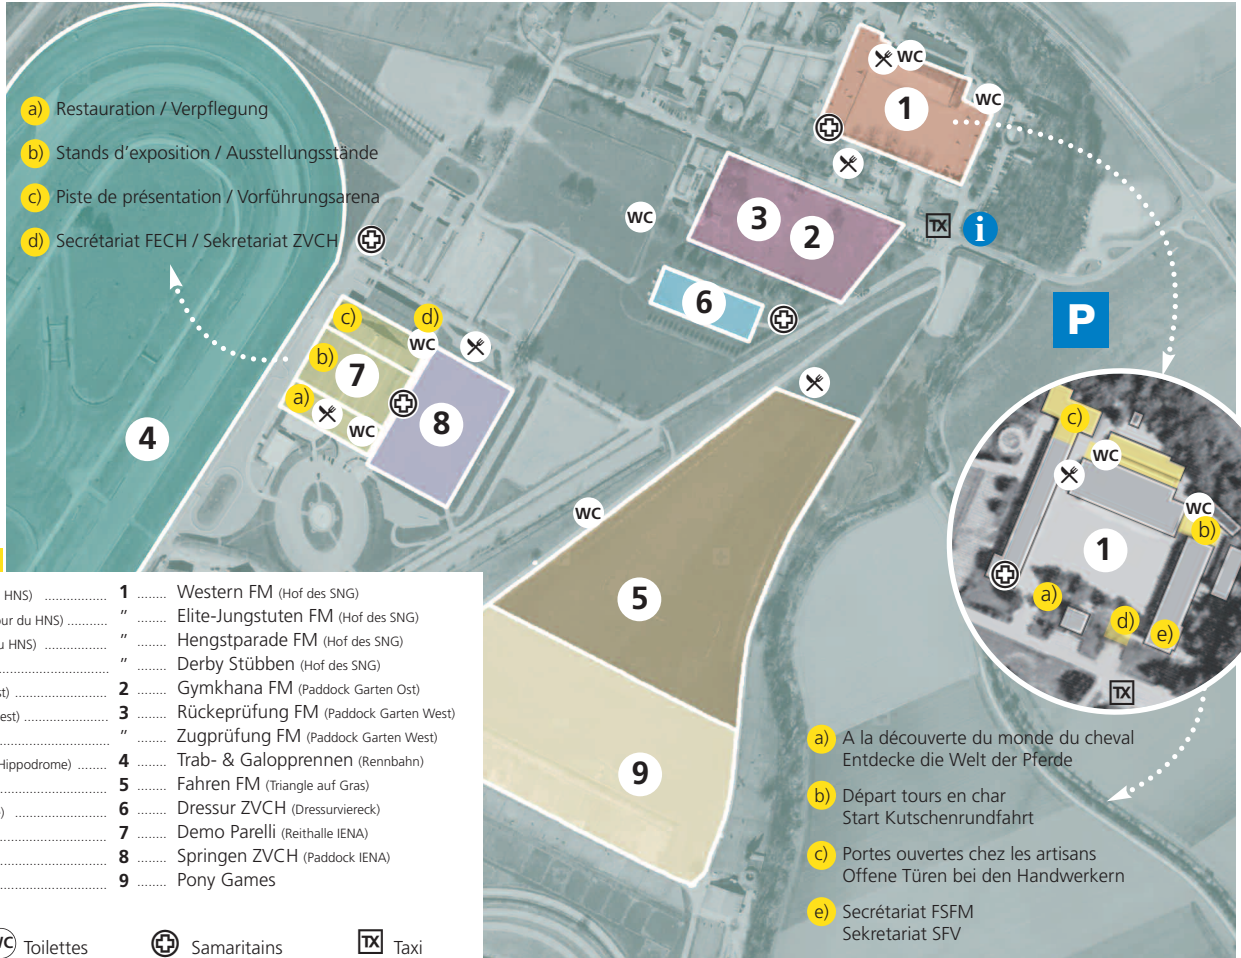

EQUUS HELVETICUS

15-17 SEPT 2017

- a) Restauration / Verpflegung
- b) Stands d'exposition / Ausstellungsstände
- c) Piste de présentation / Vorführungsarena
- d) Secrétariat FECH / Sekretariat ZVCH

Samedi / Samstag :

Monte américaine FM (Cour du HNS)	1	Western FM (Hof des SNG)
Jeunes juments d'élite FM (Cour du HNS)	"	Elite-Jungstuten FM (Hof des SNG)
Parade des étalons FM (Cour du HNS)	"	Hengstparade FM (Hof des SNG)
Derby Stübben (Cour du HNS)	"	Derby Stübben (Hof des SNG)
Gymkhana FM (Paddock Jardin est)	2	Gymkhana FM (Paddock Garten Ost)
Débardage FM (Paddock Jardin ouest)	3	Rückprüfung FM (Paddock Garten West)
Traction FM (Paddock Jardin ouest)	"	Zugprüfung FM (Paddock Garten West)
Courses de trot et de galop (Hippodrome)	4	Trab- & Galopprennen (Rennbahn)
Attelage FM (Triangle sur herbe)	5	Fahren FM (Triangle auf Gras)
Dressage FECH (Carré de dressage)	6	Dressur ZVCH (Dressurviereck)
Démo Parelli (Manège IENA)	7	Demo Parelli (Reithalle IENA)
Saut FECH (Paddock IENA)	8	Springen ZVCH (Paddock IENA)
Pony Mounted Games	9	Pony Games

- a) A la découverte du monde du cheval
  Entdecke die Welt der Pferde
- b) Départ tours en char
  Start Kutschenrundfahrt
- c) Portes ouvertes chez les artisans
  Offene Türen bei den Handwerkern
- e) Secrétariat FSFM
  Sekretariat SFV

Restauration

Toilettes

Samaritains

Taxi

HNS/SNG = HARAS NATIONAL SUISSE, SCHWEIZER NATIONALGESTÜT
FECH/ZVCH = FED. D'ÉLEVAGE DU CHEVAL DE SPORT CH, ZUCHTVERBAND CH-SPORTPFERDE